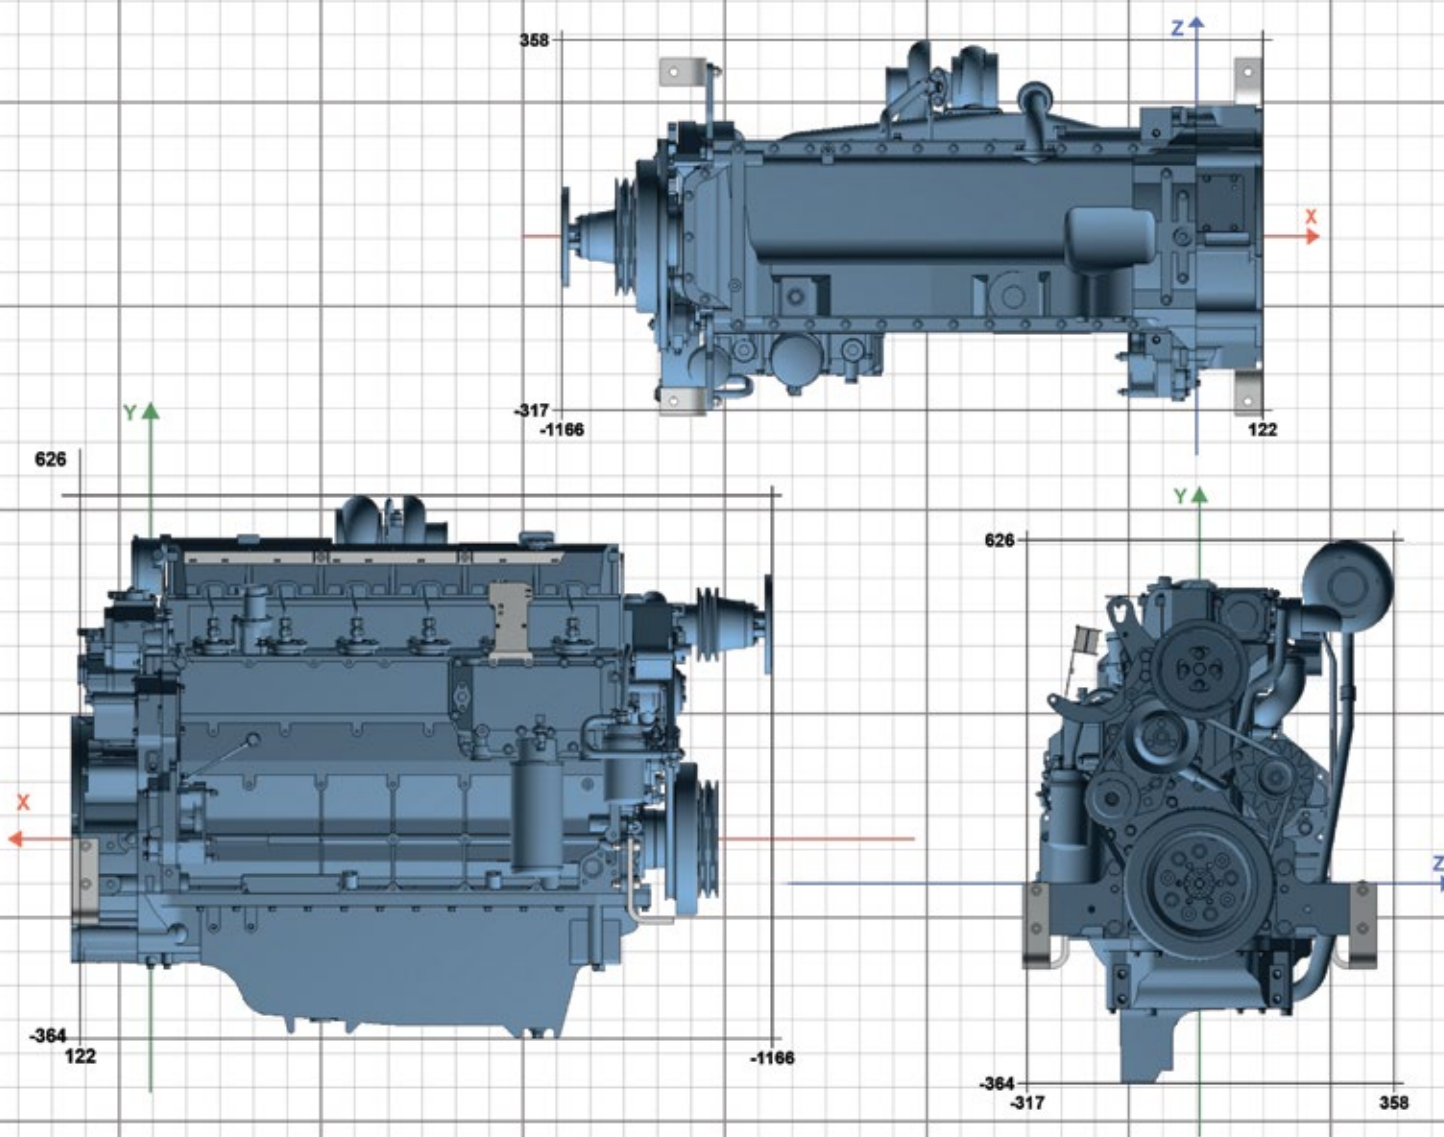

SILNIK DO ZASTOSOWAŃ ROLNICZYCH

SILNIK DEUTZ BF6M1013E

*n/s 11829368 z gwarancją rozruchową
moc 132 kW (180 KM), 2200 obr/min*

BTH
FAST

www.bthfast.pl

Zeskanuj
i znajdź nas!

Biuro Techniczno-Handlowe
FAST Walendów
ul. Nad Utratą 117
05-830 Nadarzyn

Telefony: 22 739 81 00, 22 498 06 98
Faks: 22 739 41 30
e-mail: info@bthfast.eu